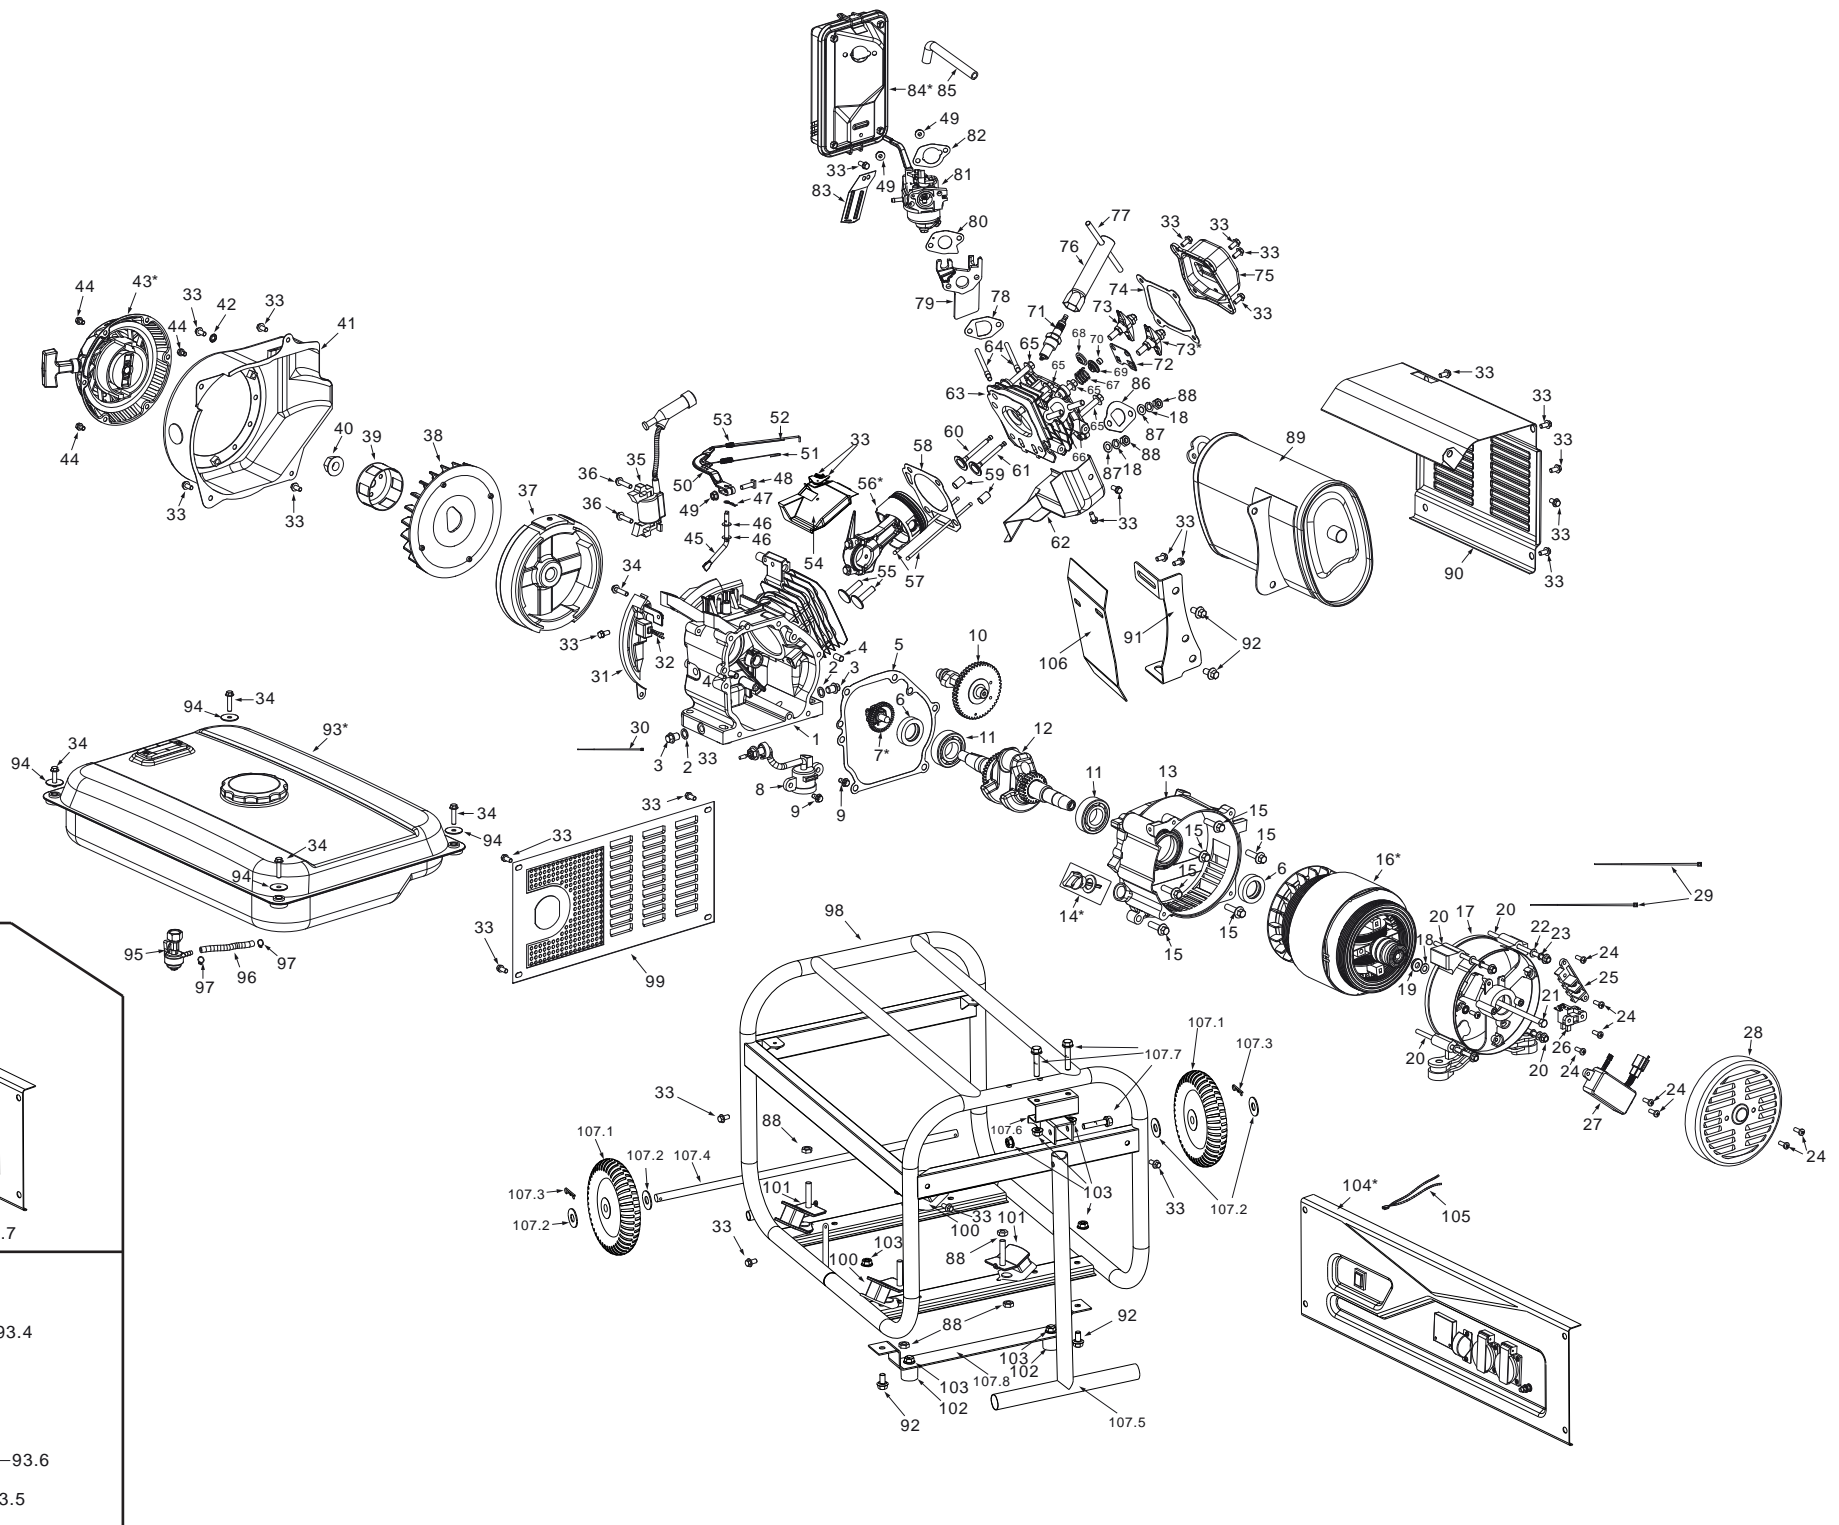

SG3000

Ersatzteile / Spare parts

SG3000

**Stromgenerator
current generator**

update: 04.11.2014

Skizze	Art.Nr.	Benennung	description
5	5906202001	Dichtung Kurbelgehäuse	gasket crankcase
6	5906202032	Dichtungsring	oil seal
7	5906202033	Kreiselgetriebe	Centrifugal gear parts
8	5906202002	Ölsensor	Oil sensor
12	5906202034	Kurbelwelle	Crankshaft.
14	3906201058	Ölmesstab mit Dichtring	oil gauge cpl.
16	5906202003	Stator u. Rotor	stator rotor parts
17	5906202028	Motorlagerschild	Support, Stator & rotor
26	5906202004	Kohlebürsten (Satz=2 Stück)	carbon brushes (set = 2 pcs.)
27	5906202005	Spannungsregler AVR 2,5KW	Voltage regulator AVR
32	5906202029	Gleichstromrichter	Current amplifier
35	5906202006	Zündspule	ignition coil cpl.
43	3906201092	Starterkit kpl.	starter assy cpl.
56	5906202030	Kolben mit Pleuel kpl.	piston connection-rod parts
58	5906202031	Zylinderkopfdichtung	gasket cylinder head
71	3906201048	Zündkerze F6TC	spark plug ass. F6TC
76,77	3904601093	Zündkerzenschlüssel mit Stift	spark plug key with pin
78	5906202007	Dichtung Einlassöffnung	gasket inlet port
80	5906202008	Dichtung Vergaser	gasket carburetor
81	5906202009	Vergaser kpl.	carburetor cpl.
82	5906202010	Dichtung Luffilter	gasket aircleaner
84	5906202011	Luffilter kpl. Filter B	air cleaner
88	05007101	Sperrzahnmutter M8	rachet nut M8
92	01093364	Sechskantschraube M8x16	hexagon bolt M8x16
93.2	5906202012	Tankdeckel	fuel tank cover
93.3	5906202013	Benzinfilter	fuel filter
93.4	5906202014	Benzinanzeige	fuel gauge
95	5906202015	Benzinhahn kpl.	Fuel on/off
96	5906202016	Benzinleitung	fuel tube
102	5906202025	Gummifuß	rubber base
102+103+107,8	5906202026	Standbügel Kpl.	stand Ironing Cpl
104 (104.1-104.8)	5906202036	Schalterplatte kpl.	control panel cpl.
104.1	5906202017	Schalterplatte	control panel
104.2	5906202023	Schalter	Engine switch
104.3	5906202018	Spannungsmesser	voltage meter
104.4	5906202024	Abdeckung wasserdicht	Waterproof cover
104.5	5906202019	Leistungsschalter 11A	circuit breaker
104.8	5906202035	Schutzschild	Protective shell
107.1	5906202021	Rad	wheel rubber
107.2	16041000	Scheibe A16	washer
107.3	5906202020	Federstecker	pin
107.4	5906202027	Radachse	wheel axle
o.Abb.	5906202022	Beipackbeutel	screw & accessories bag
o.Abb.	5906202037	PVC - Abdeckung	plastic cover